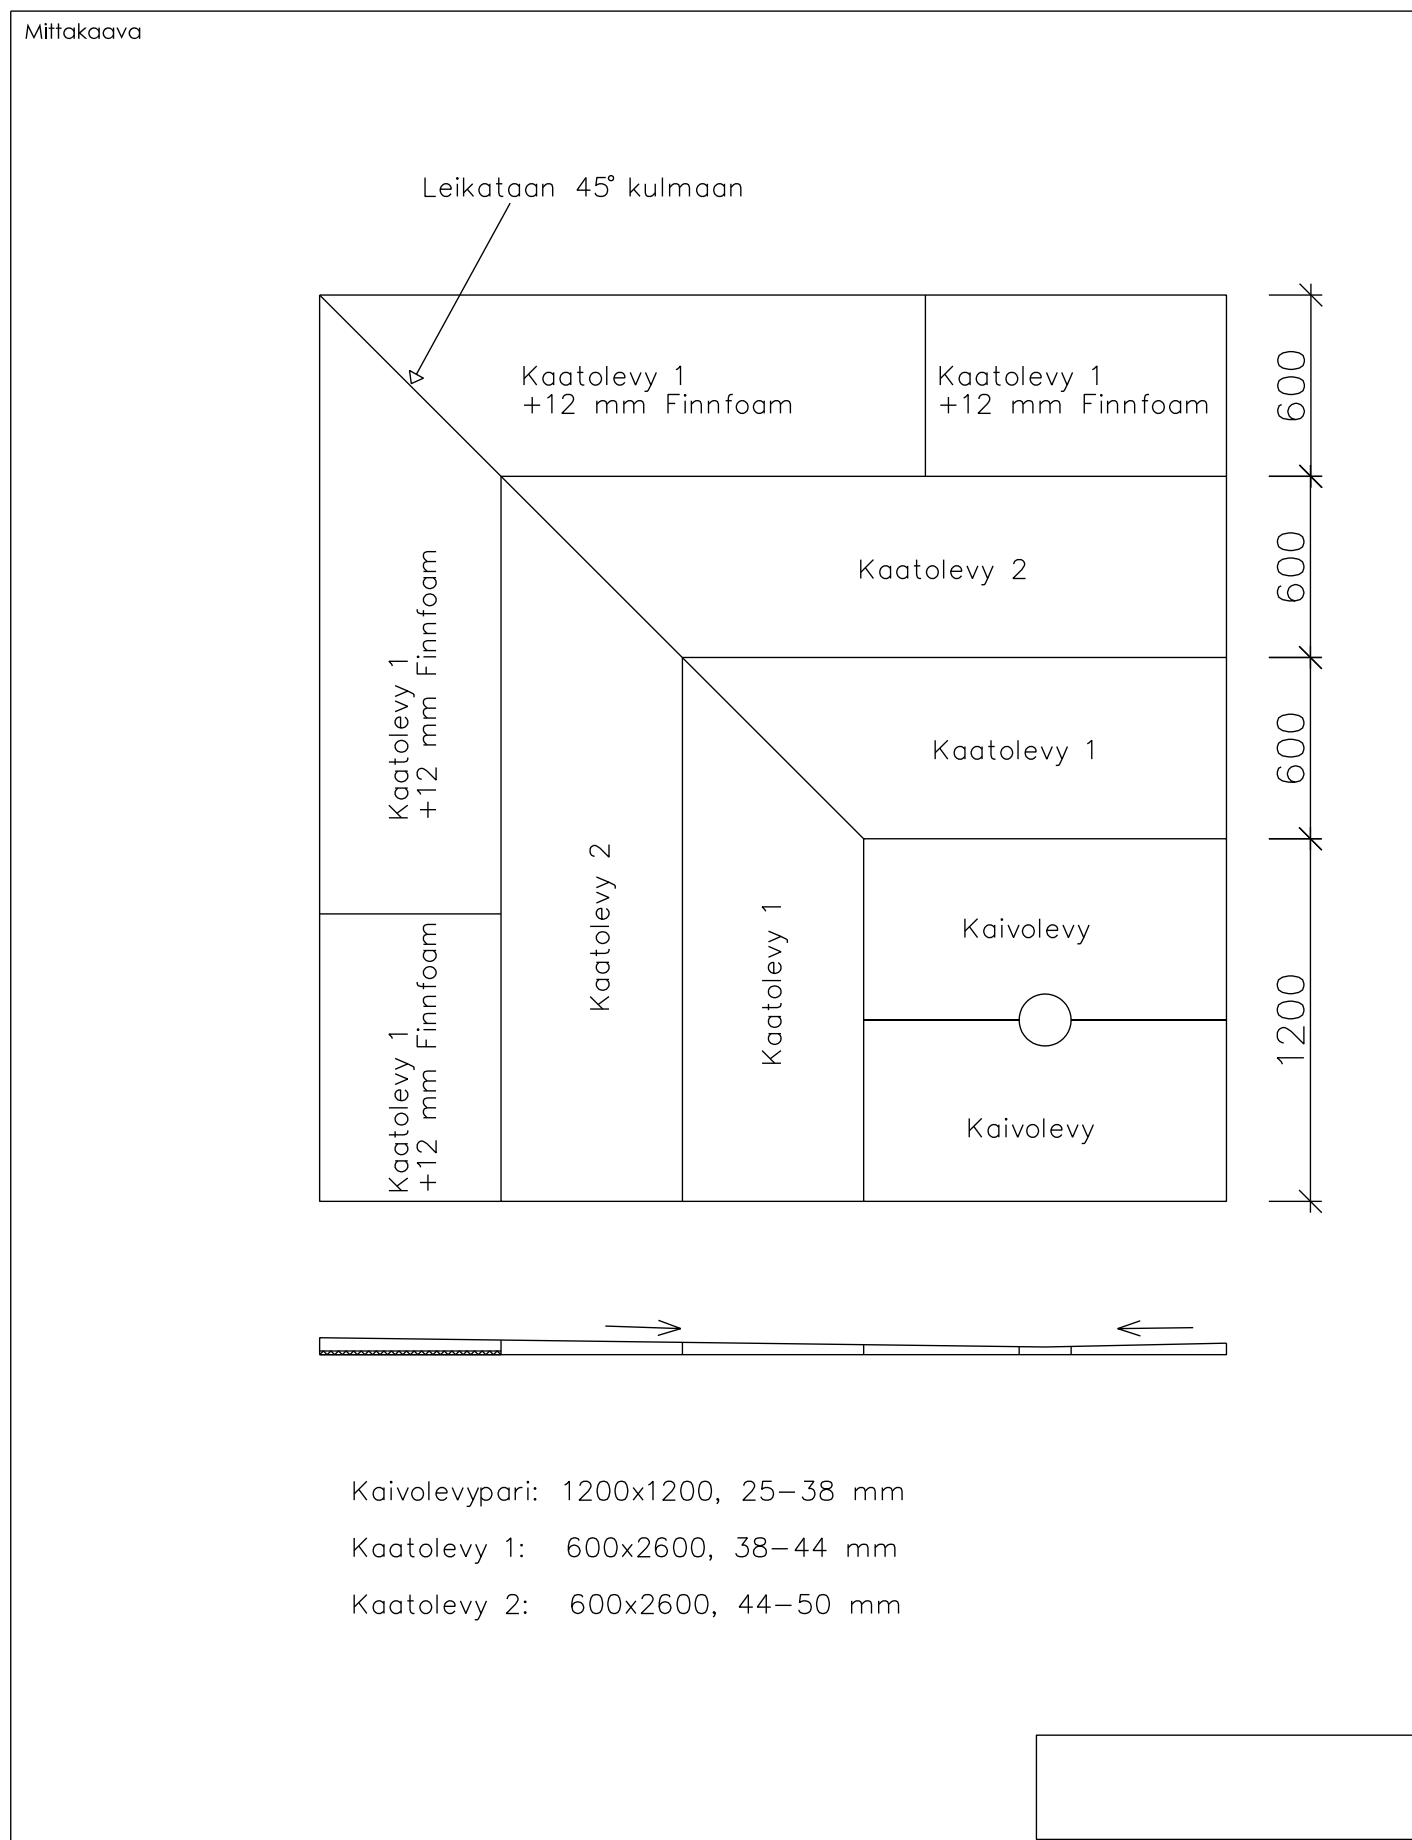

Rakennuskohde	Sisältö TULPPA-LATTIALEVY LADONTAMALLI PYÖREÄLLE KAIVOLLE		
Suunnittelija	Työn no	Suunnittelija	
	Päiväys	Piirtäjä	

Rakennuskohde	Sisältö TULPPA-LATTIALEVY LADONTAMALLI SEINÄKAIVOLLE		
Suunnittelija	Työn no	Suunnittelija	
	Päiväys	Piirtäjä	